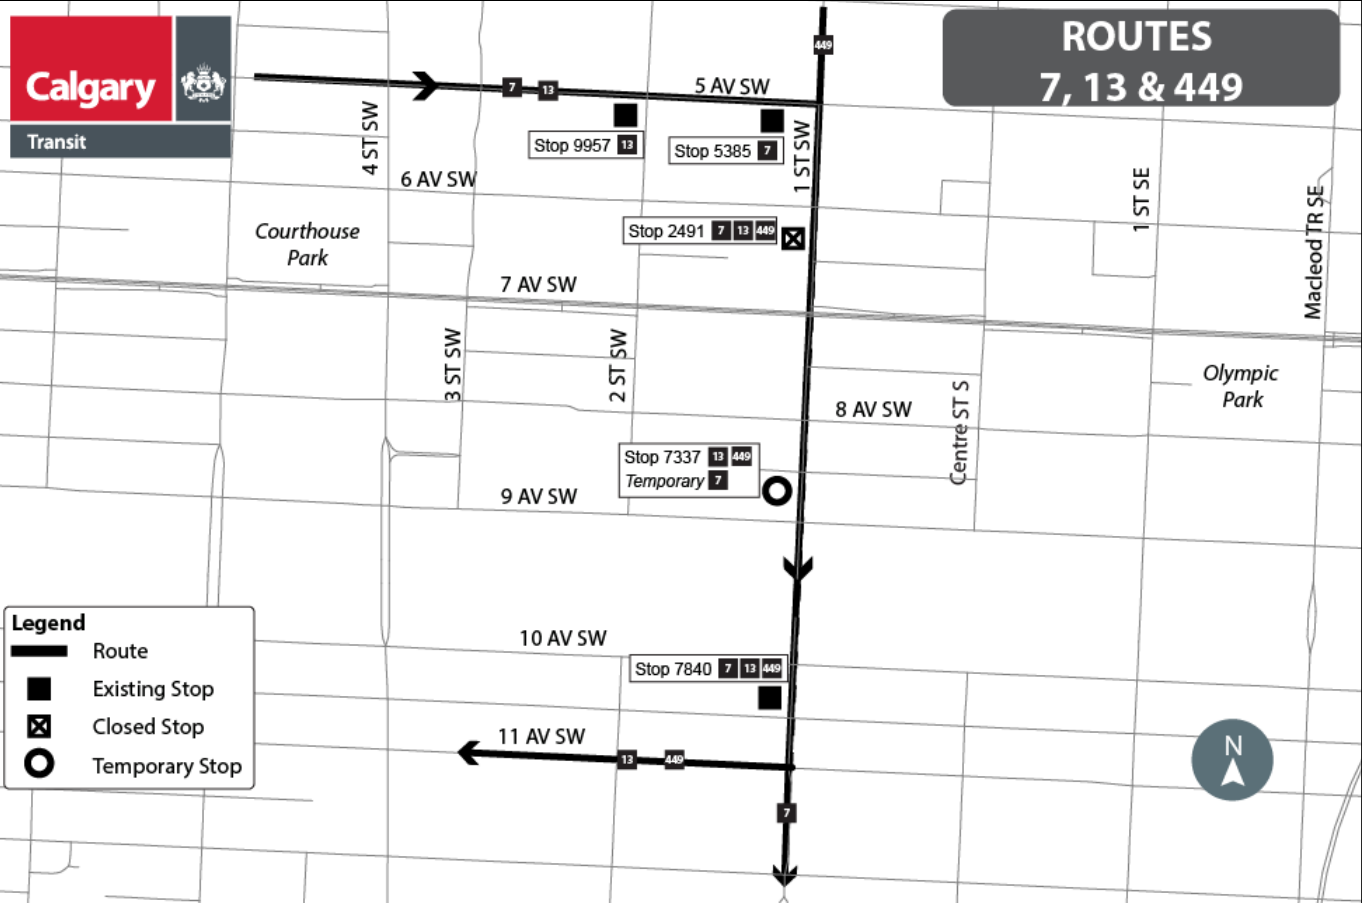

Calgary

Transit

ROUTES 7, 13 & 449

Courthouse
Park

Olympic
Park

Macleod TR SE

Centre ST S

1 ST SE

5 AV SW

6 AV SW

7 AV SW

8 AV SW

9 AV SW

10 AV SW

11 AV SW

1 ST SW

Stop 7840

Legend

- Route
- Existing Stop
- Closed Stop
- Temporary Stop

N