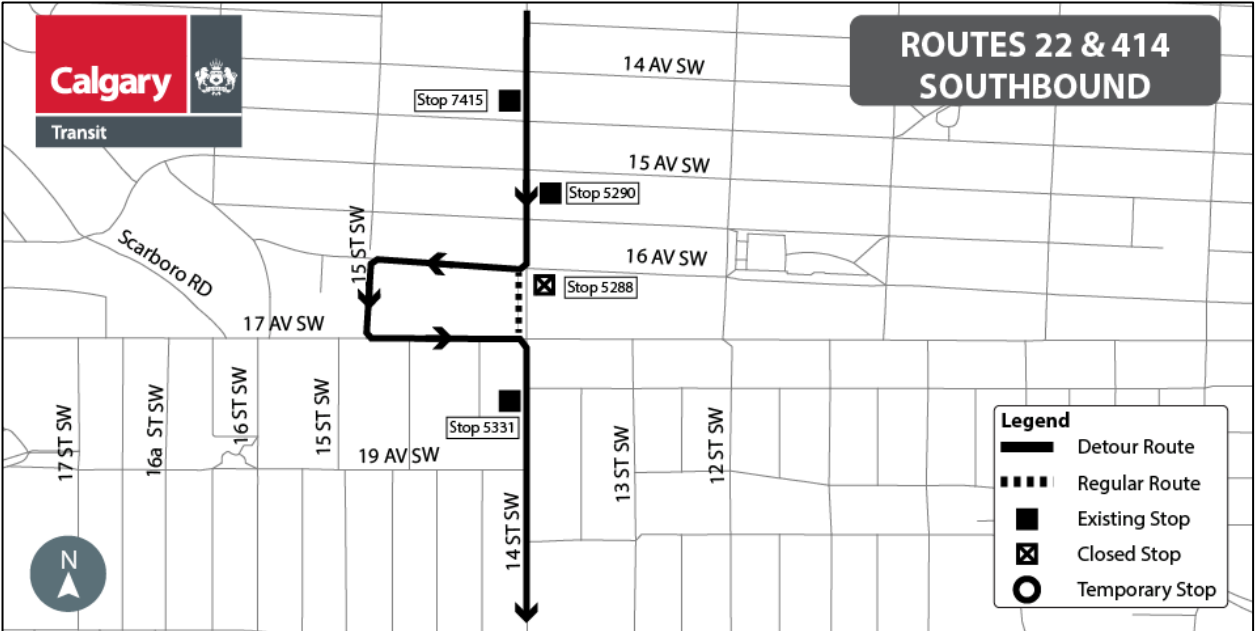

Calgary

Transit

ROUTES 22 & 414 SOUTHBOUND

Stop 7415

14 AV SW

15 AV SW

Stop 5290

16 AV SW

Stop 5288

17 AV SW

Stop 5331

19 AV SW

13 ST SW

12 ST SW

14 ST SW

17 ST SW

16a ST SW

16 ST SW

15 ST SW

Legend

- Detour Route
- Regular Route
- Existing Stop
- Closed Stop
- Temporary Stop