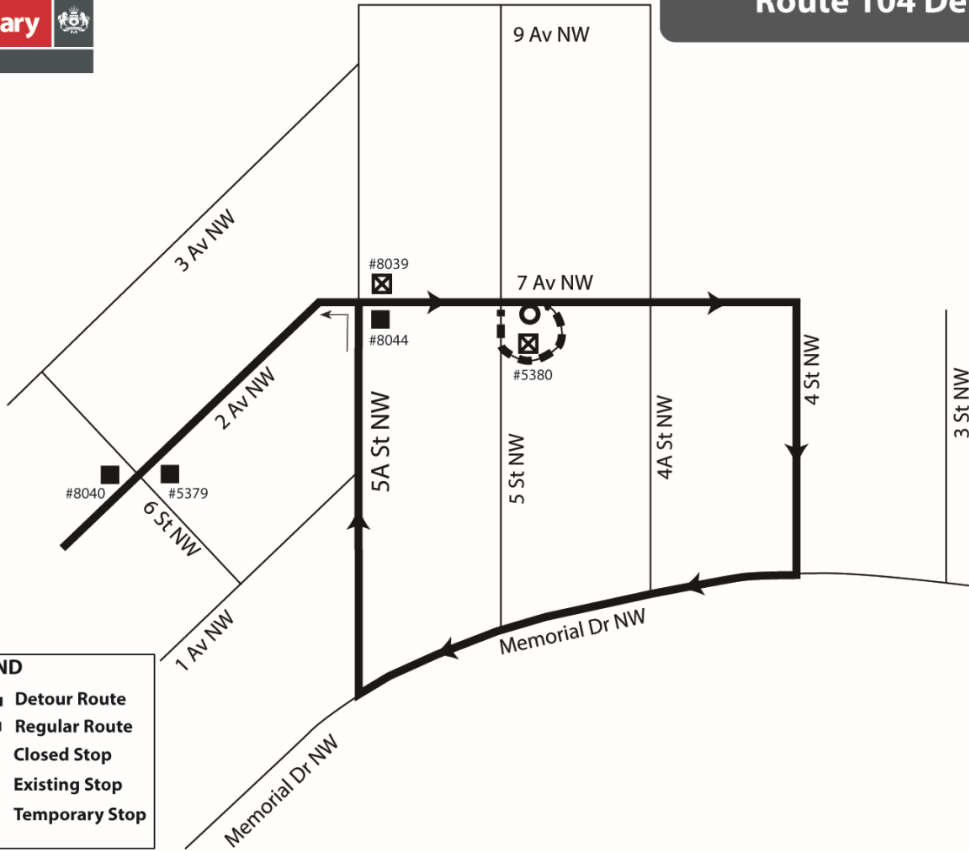

Route 104 Detour

LEGEND

- Detour Route
- Regular Route
- Closed Stop
- Existing Stop
- Temporary Stop

#8040

#5379

6 St NW

1 Av NW

2 Av NW

3 Av NW

5A St NW

#8039

#8044

Memorial Dr NW

5 St NW

7 Av NW

5 St NW

#5380

4A St NW

4 St NW

3 St NW

9 Av NW