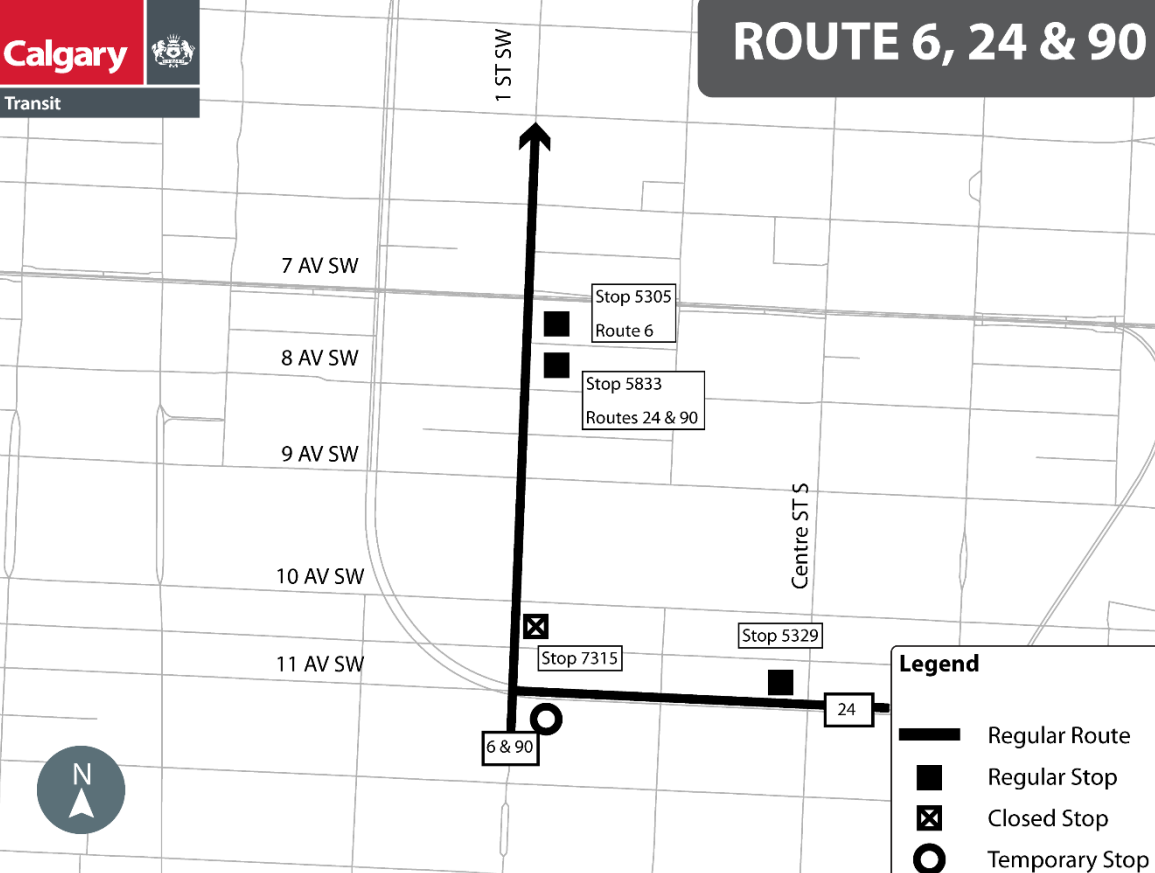

# ROUTE 6, 24 & 90

1 ST SW

7 AV SW

8 AV SW

9 AV SW

10 AV SW

11 AV SW

Centre ST S

Stop 5305

Route 6

Stop 5833

Routes 24 & 90

Stop 7315

Stop 5329

6 & 90

24

### Legend

- Regular Route
- Regular Stop
- Closed Stop
- Temporary Stop