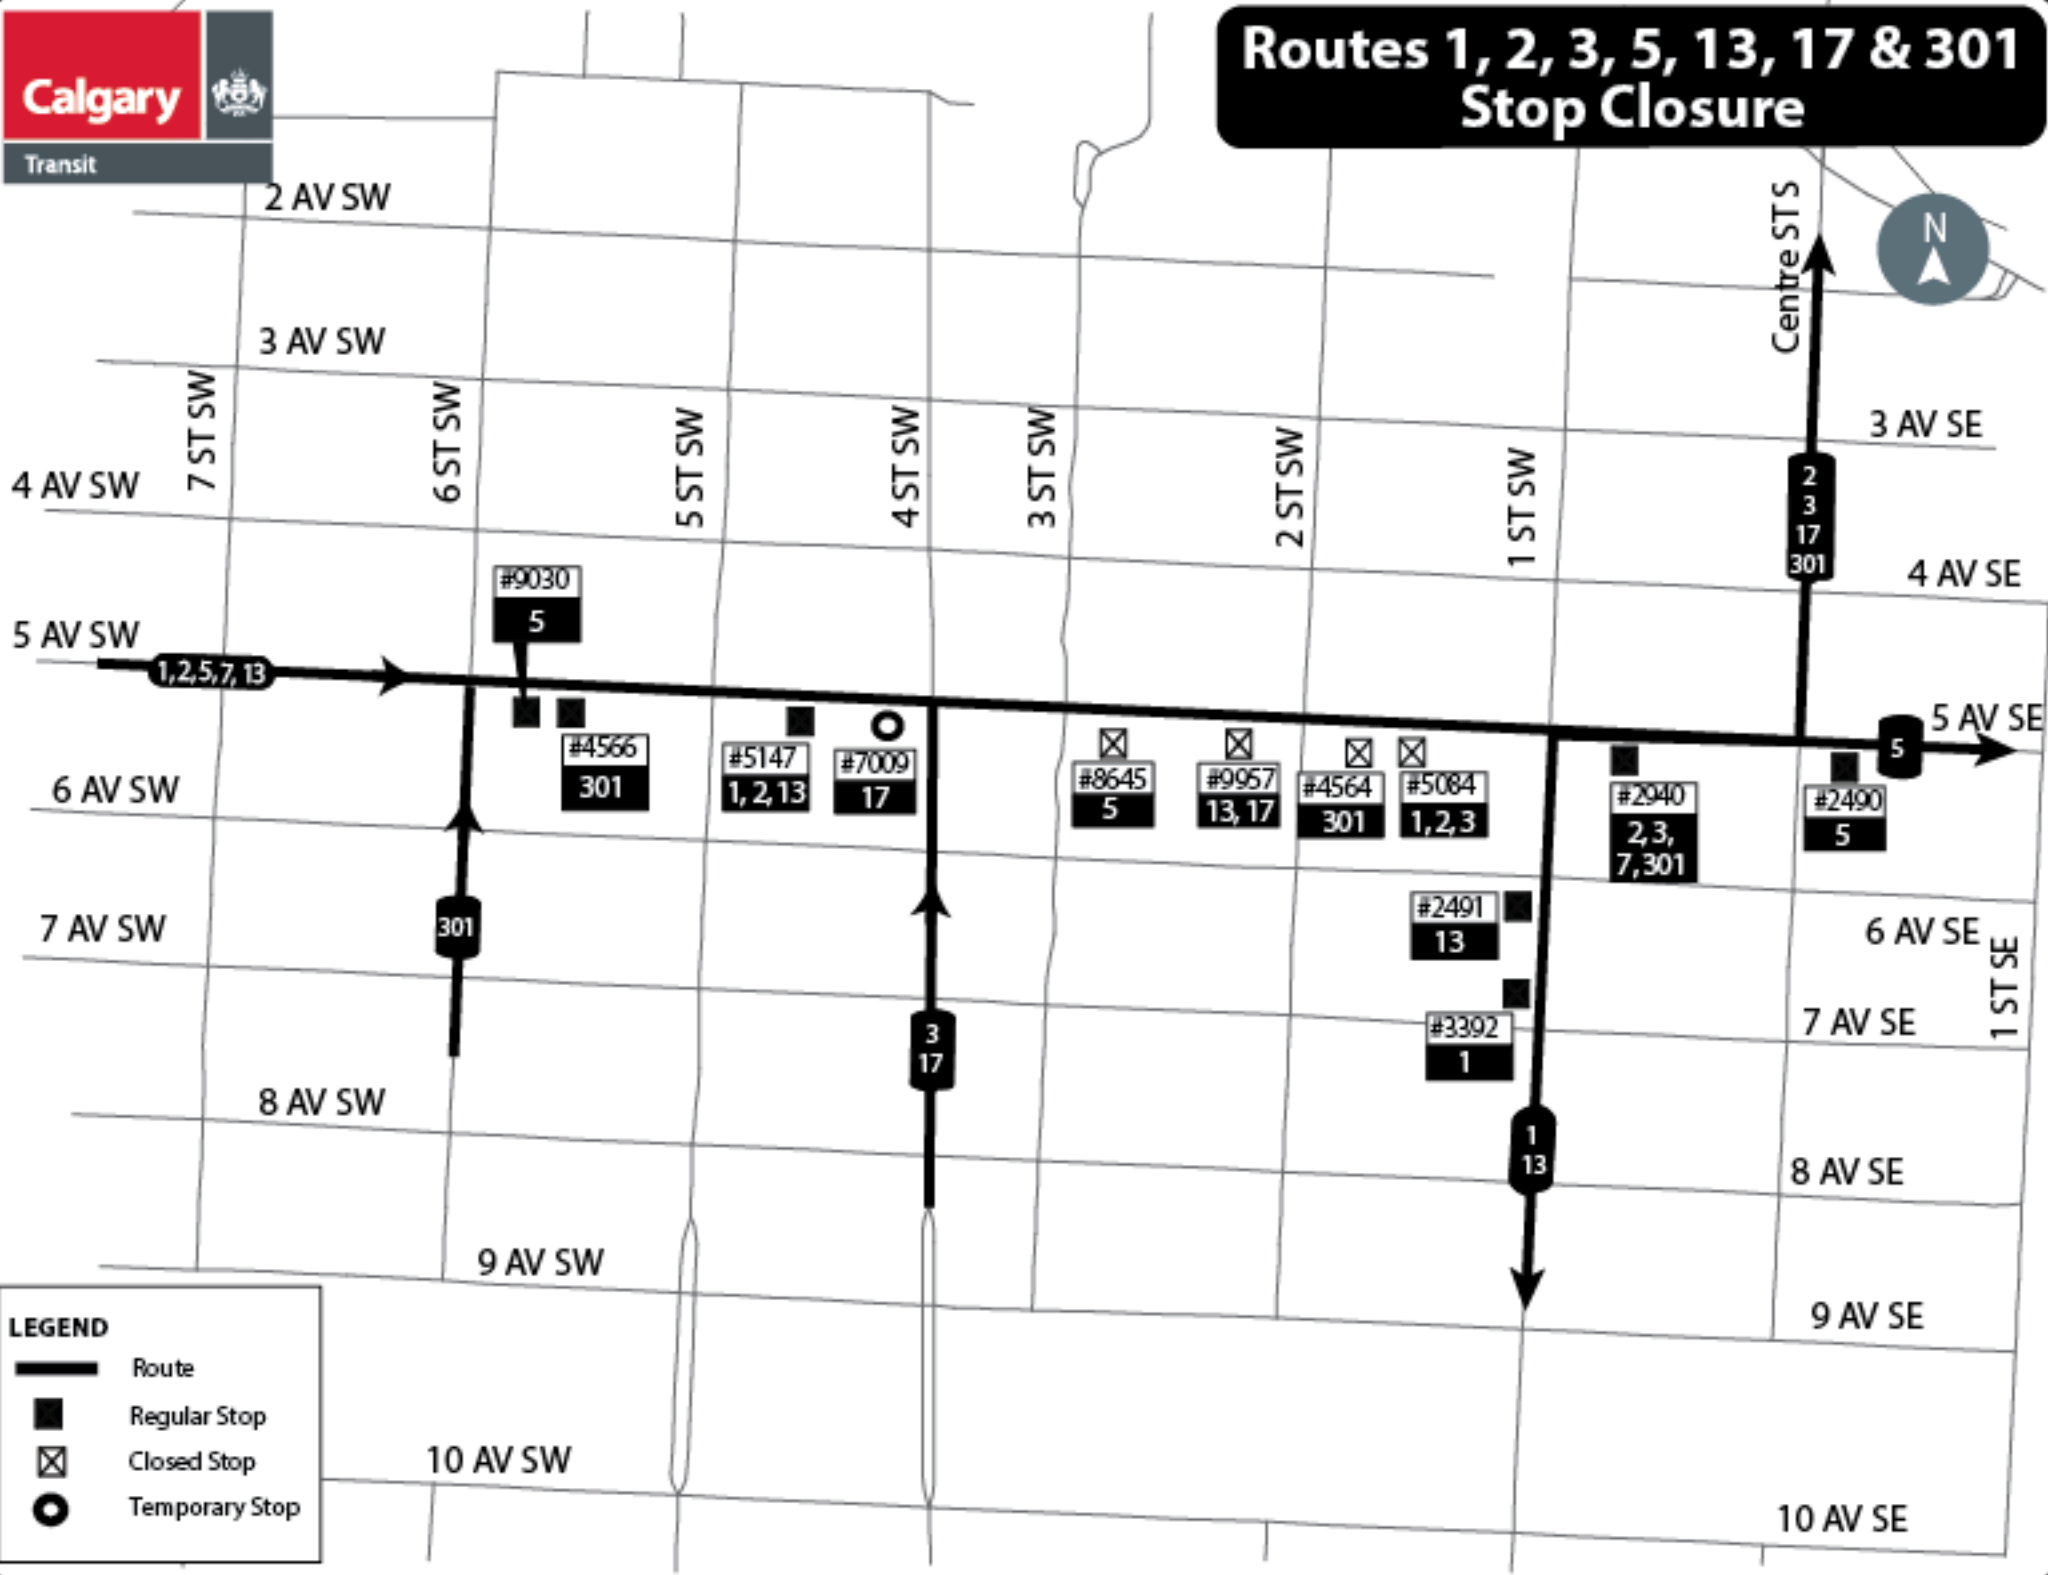

Routes 1, 2, 3, 5, 13, 17 & 301 Stop Closure

LEGEND

-  Route
-  Regular Stop
-  Closed Stop
-  Temporary Stop

Map labels include street names: 2 AV SW, 3 AV SW, 4 AV SW, 5 AV SW, 6 AV SW, 7 AV SW, 8 AV SW, 9 AV SW, 10 AV SW, 7 ST SW, 6 ST SW, 5 ST SW, 4 ST SW, 3 ST SW, 2 ST SW, 1 ST SW, Centre STS, 3 AV SE, 4 AV SE, 5 AV SE, 6 AV SE, 7 AV SE, 8 AV SE, 9 AV SE, 10 AV SE.

Route labels include: 1, 2, 5, 7, 13; 301; 3; 17; 5; 1; 13; 2, 3, 7, 301; 5; 1, 2, 3; 1, 2, 13; 17; 5; 13, 17; 301; 1, 2, 3; 2, 3, 7, 301; 5; 13; 1; 2, 3, 7, 301; 5.

Stop IDs include: #9030, #4566, #5147, #7009, #8645, #9957, #4564, #5084, #2490, #2490, #2491, #3392.