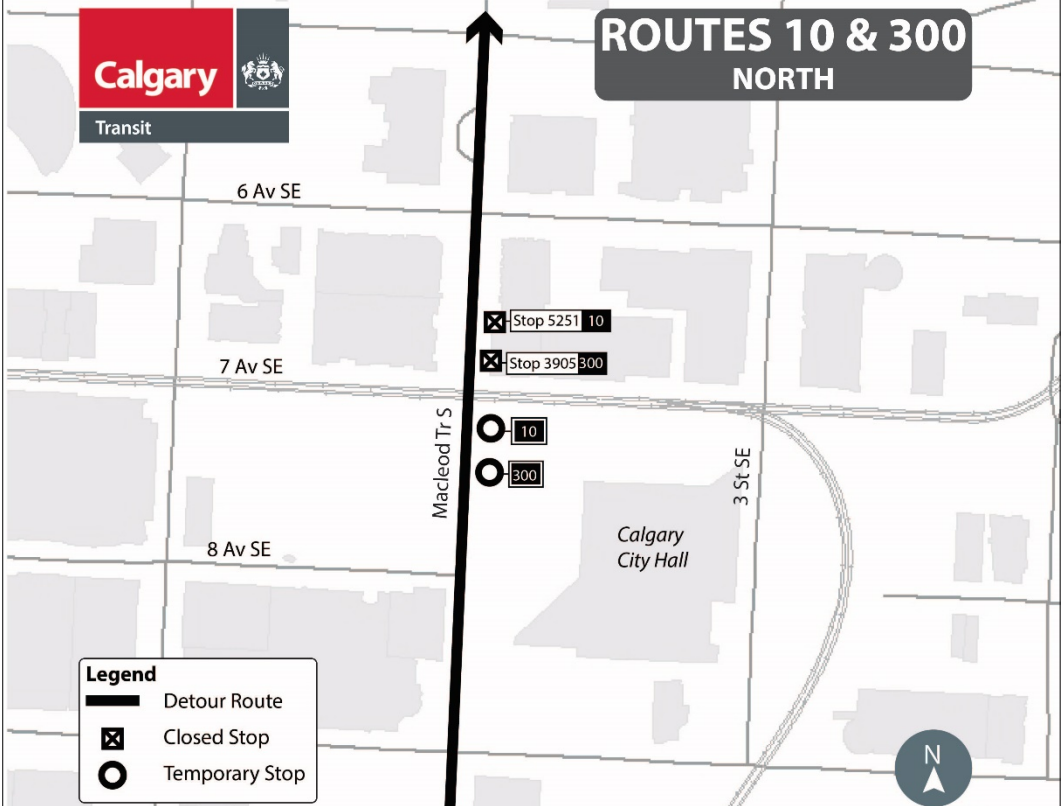

ROUTES 10 & 300 NORTH

6 Av SE

7 Av SE

8 Av SE

Macleod Tr S

3 St SE

Calgary
City Hall

⊗ Stop 5251 10

⊗ Stop 3905 300

○ 10

○ 300

Legend

-  Detour Route
-  Closed Stop
-  Temporary Stop