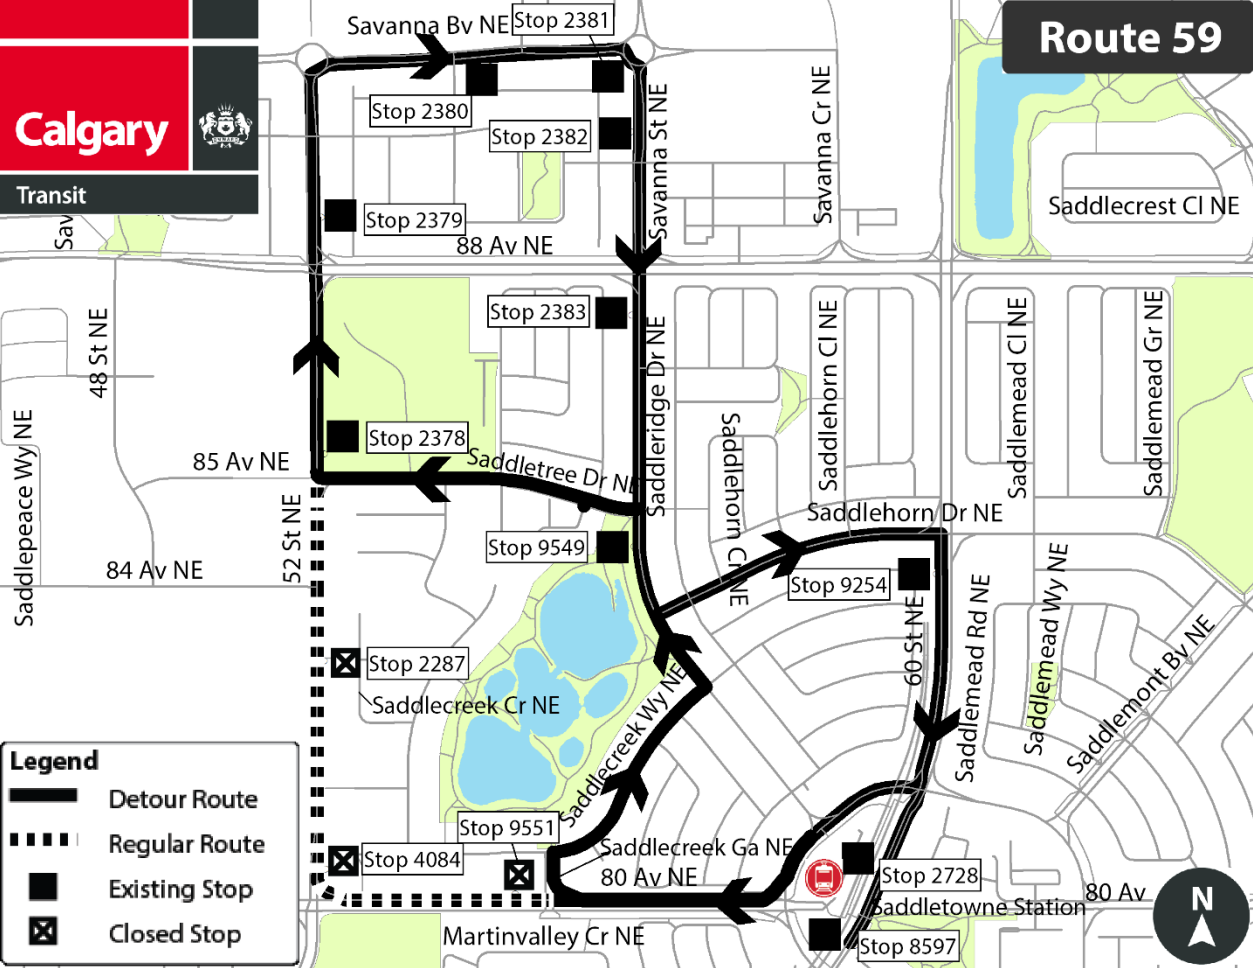

Route 59

Legend

- Detour Route
- Regular Route
- Existing Stop
- Closed Stop

Savanna Bv NE Stop 2381

Stop 2380

Stop 2382

Stop 2379

88 Av NE

Stop 2383

Stop 2378

85 Av NE

Stop 9549

Stop 9254

Stop 2287

Saddlecreek Cr NE

Stop 9551

Saddlecreek Ga NE

80 Av NE

Stop 2728

Stop 8597

Stop 4084

Martinvalley Cr NE

Saddletowne Station

80 Av

Saddlepeace Wy NE

48 St NE

84 Av NE

52 St NE

Saddletree Dr NE

Saddleridge Dr NE

Saddlehorn Cr NE

Saddlehorn Cr NE