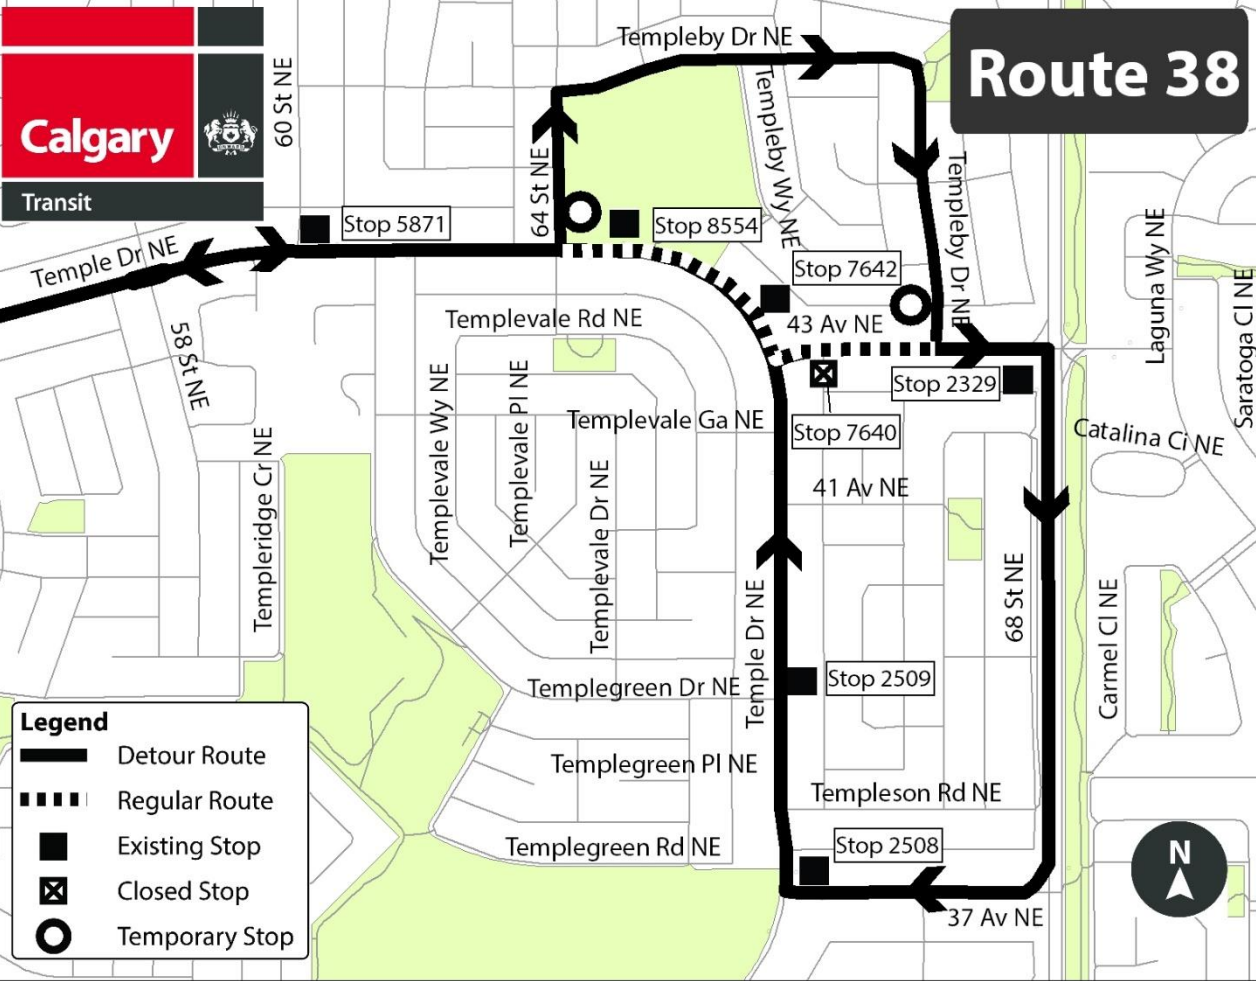

Route 38

- Legend**
- Detour Route
 - Regular Route
 - Existing Stop
 - Closed Stop
 - Temporary Stop

Stop 5871

Stop 8554

Stop 7642

Stop 7640

Stop 2329

Stop 2509

Stop 2508

43 Av NE

41 Av NE

37 Av NE

Templeby Dr NE

64 St NE

60 St NE

Temple Dr NE

Carmel CI NE

68 St NE