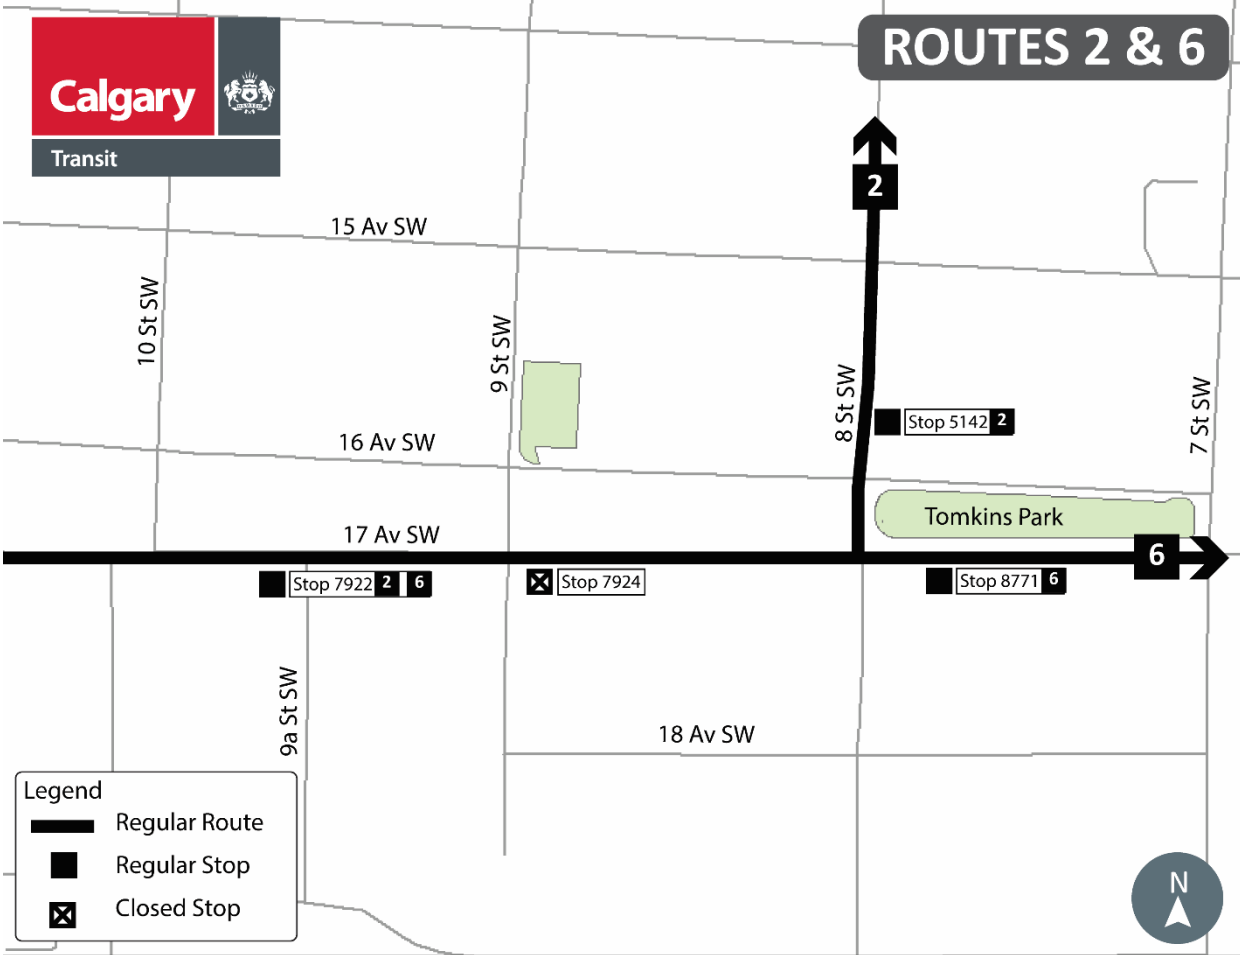

ROUTES 2 & 6

15 Av SW

10 St SW

9 St SW

16 Av SW

8 St SW

7 St SW

17 Av SW

Stop 5142 2

Stop 8771 6

Stop 7922 2 6

Stop 7924

Tomkins Park

18 Av SW

9a St SW

Legend

-  Regular Route
-  Regular Stop
-  Closed Stop