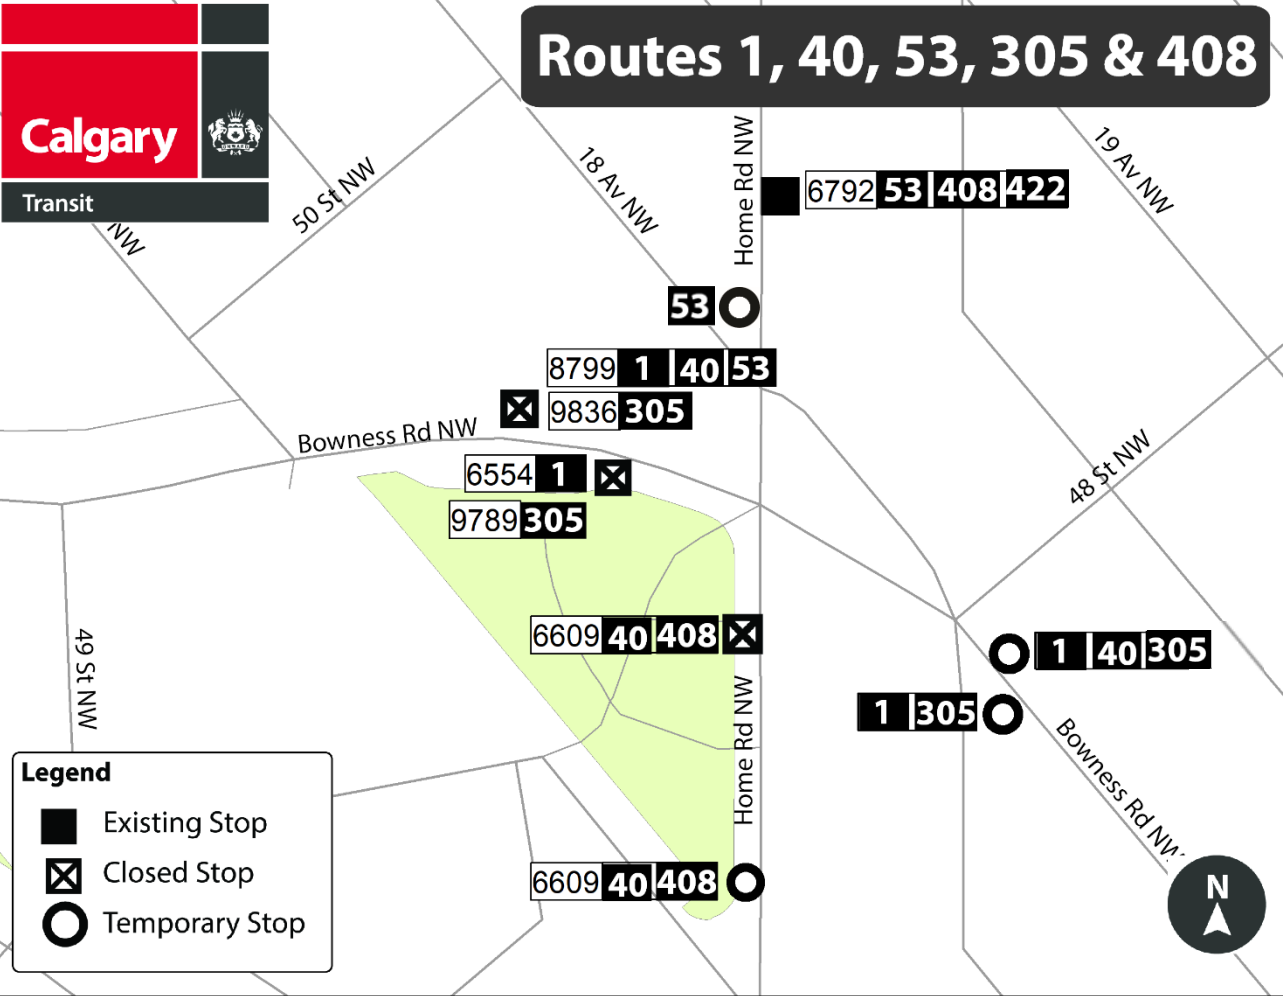

Routes 1, 40, 53, 305 & 408

Legend

- Existing Stop
- Closed Stop
- Temporary Stop

6792 **53** | **408** | **422**

53 ○

8799 **1** | **40** | **53**

⊗ 9836 **305**

6554 **1** ⊗

9789 **305**

6609 **40** | **408** ⊗

○ **1** | **40** | **305**

1 | **305** ○

6609 **40** | **408** ○